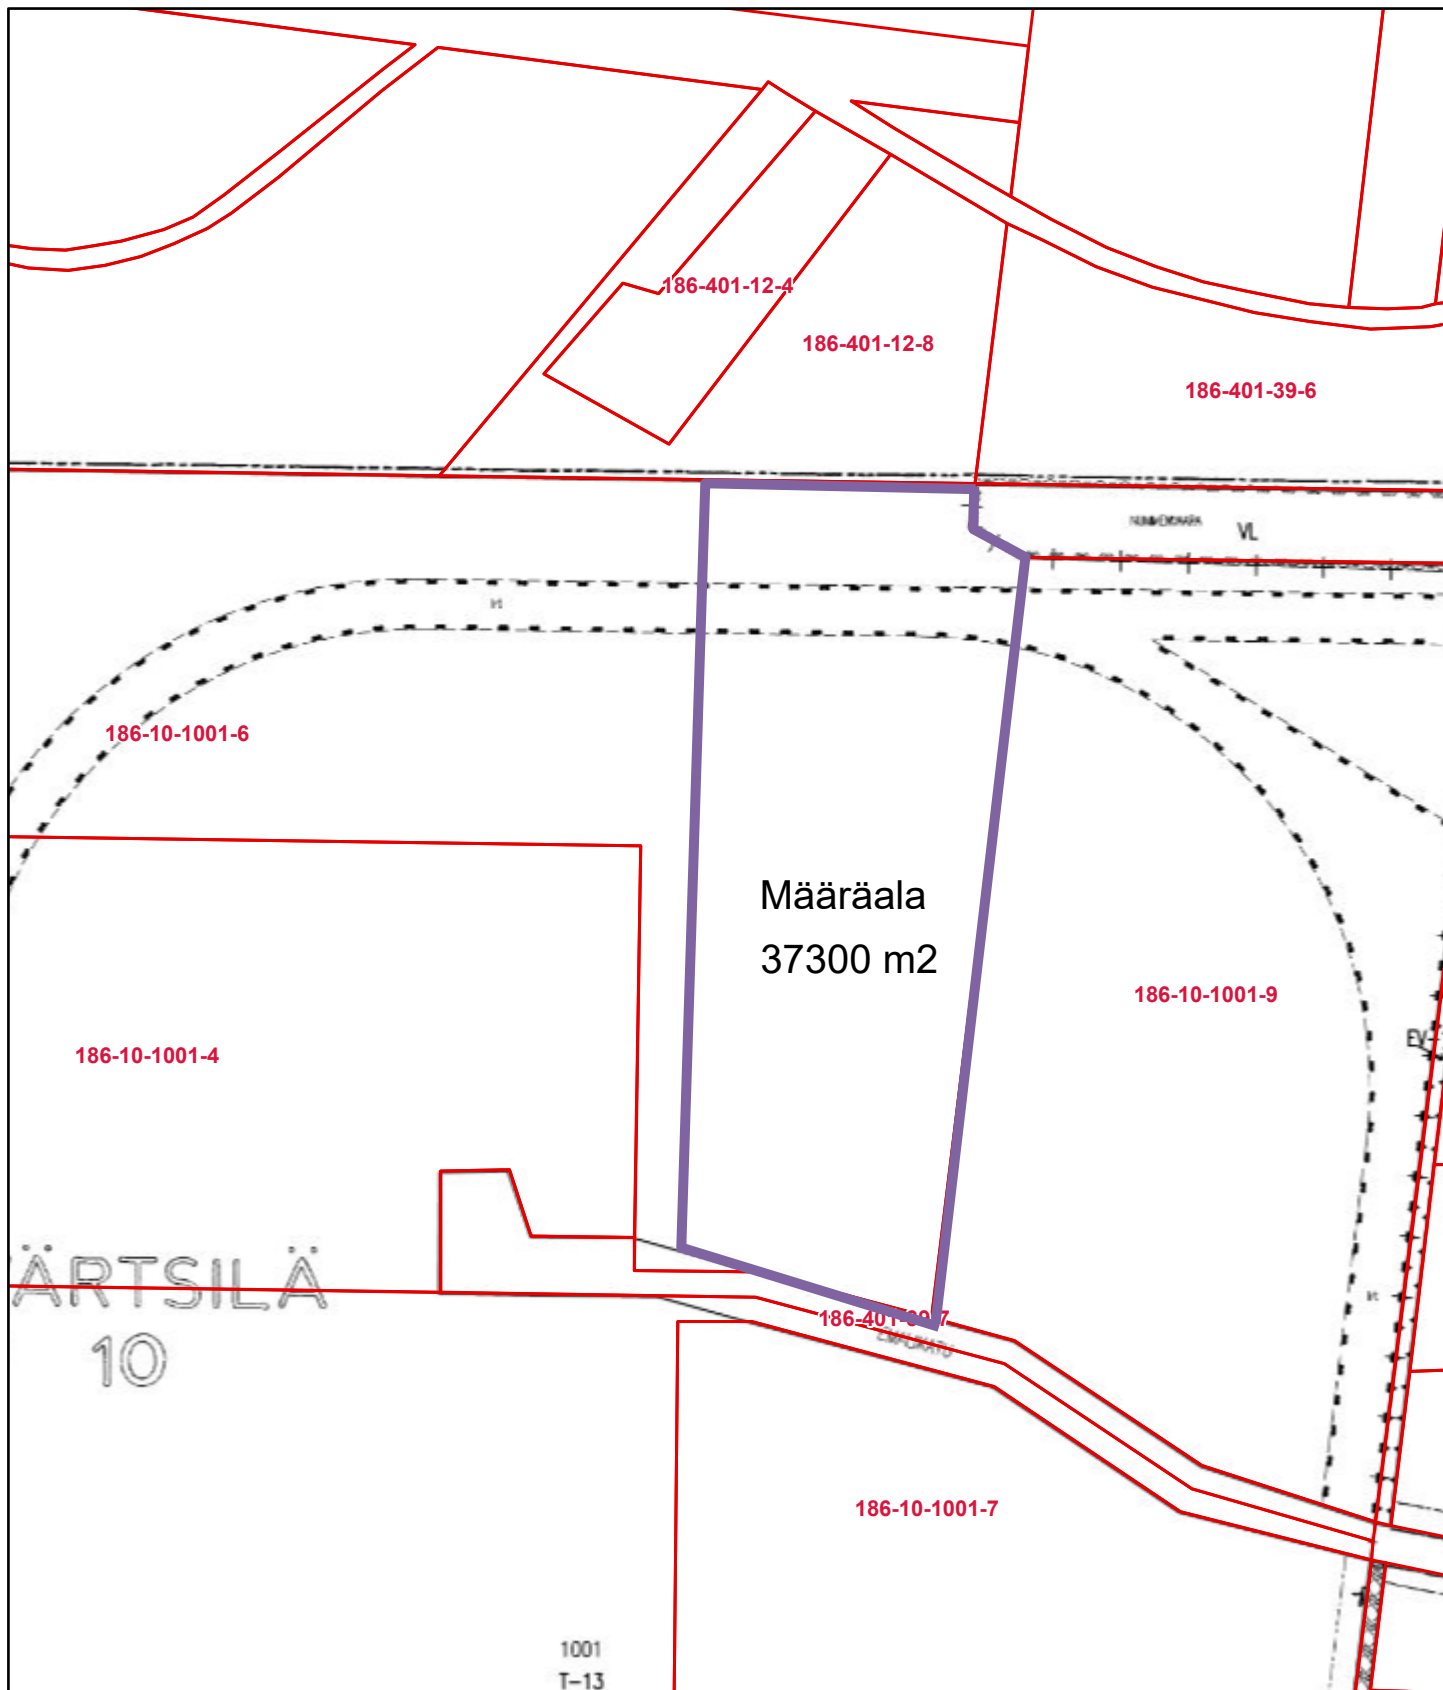

Emalikat

20.1.2021 klo 9.12.05

Kiinteistörajat ja -tunnukset

1:3,024

 Kiinteistöraja

Järvenpään kaupunki